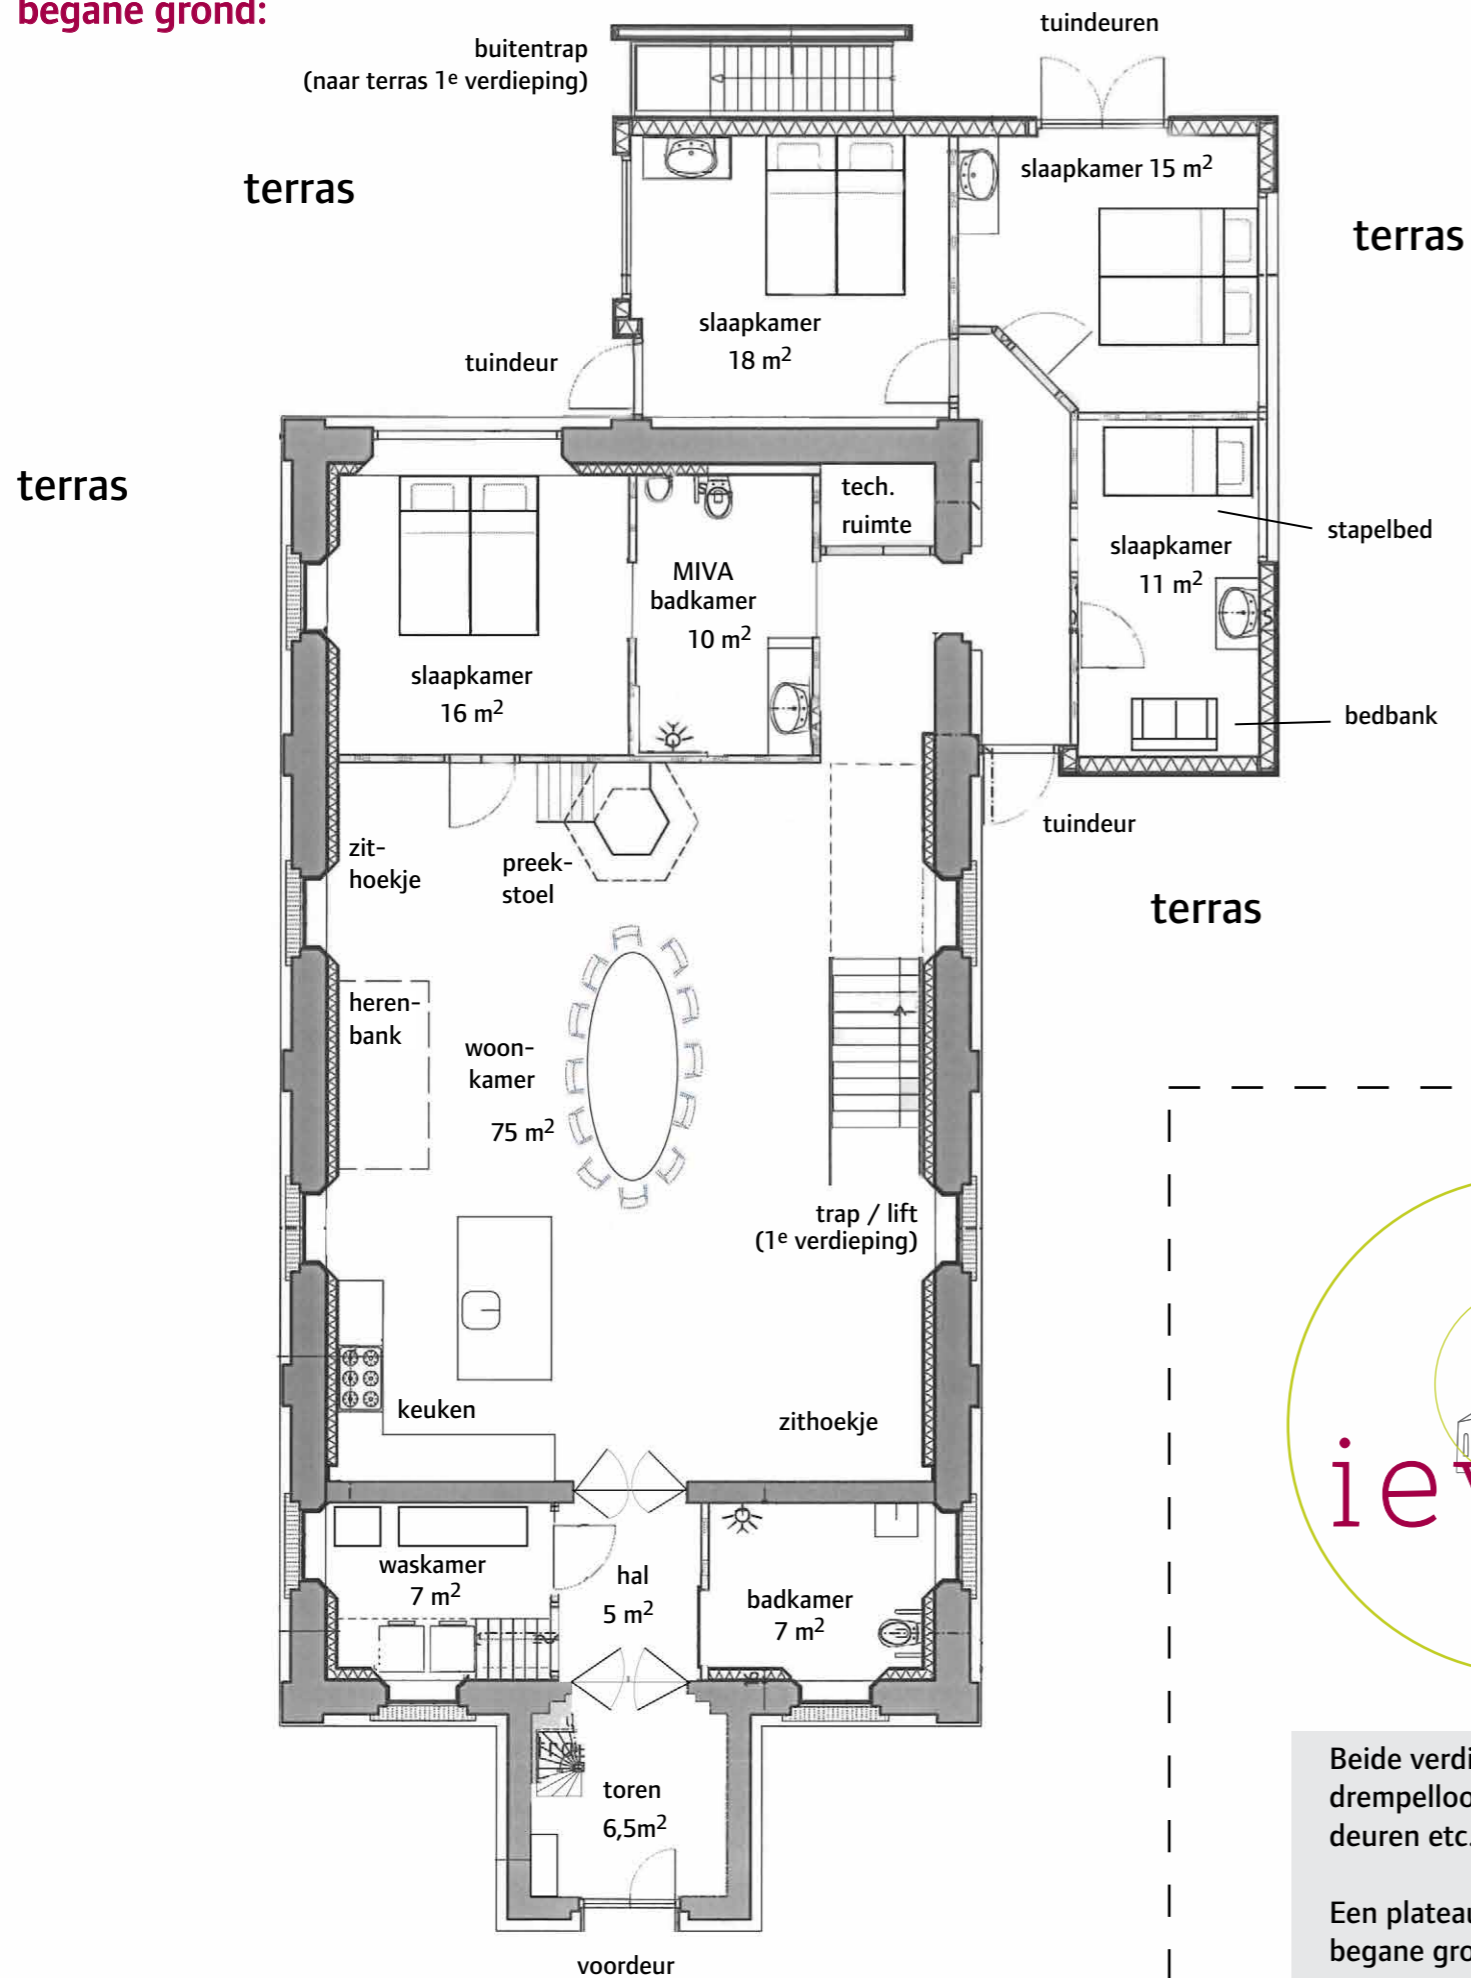

begane grond:

1^e verdieping:

bovenaanzicht:

Beide verdiepingen zijn geheel drempelloos. Alle doorgangen, deuren etc. zijn 1 meter breed.

Een plateaulift verbindt de begane grond en de verdieping.